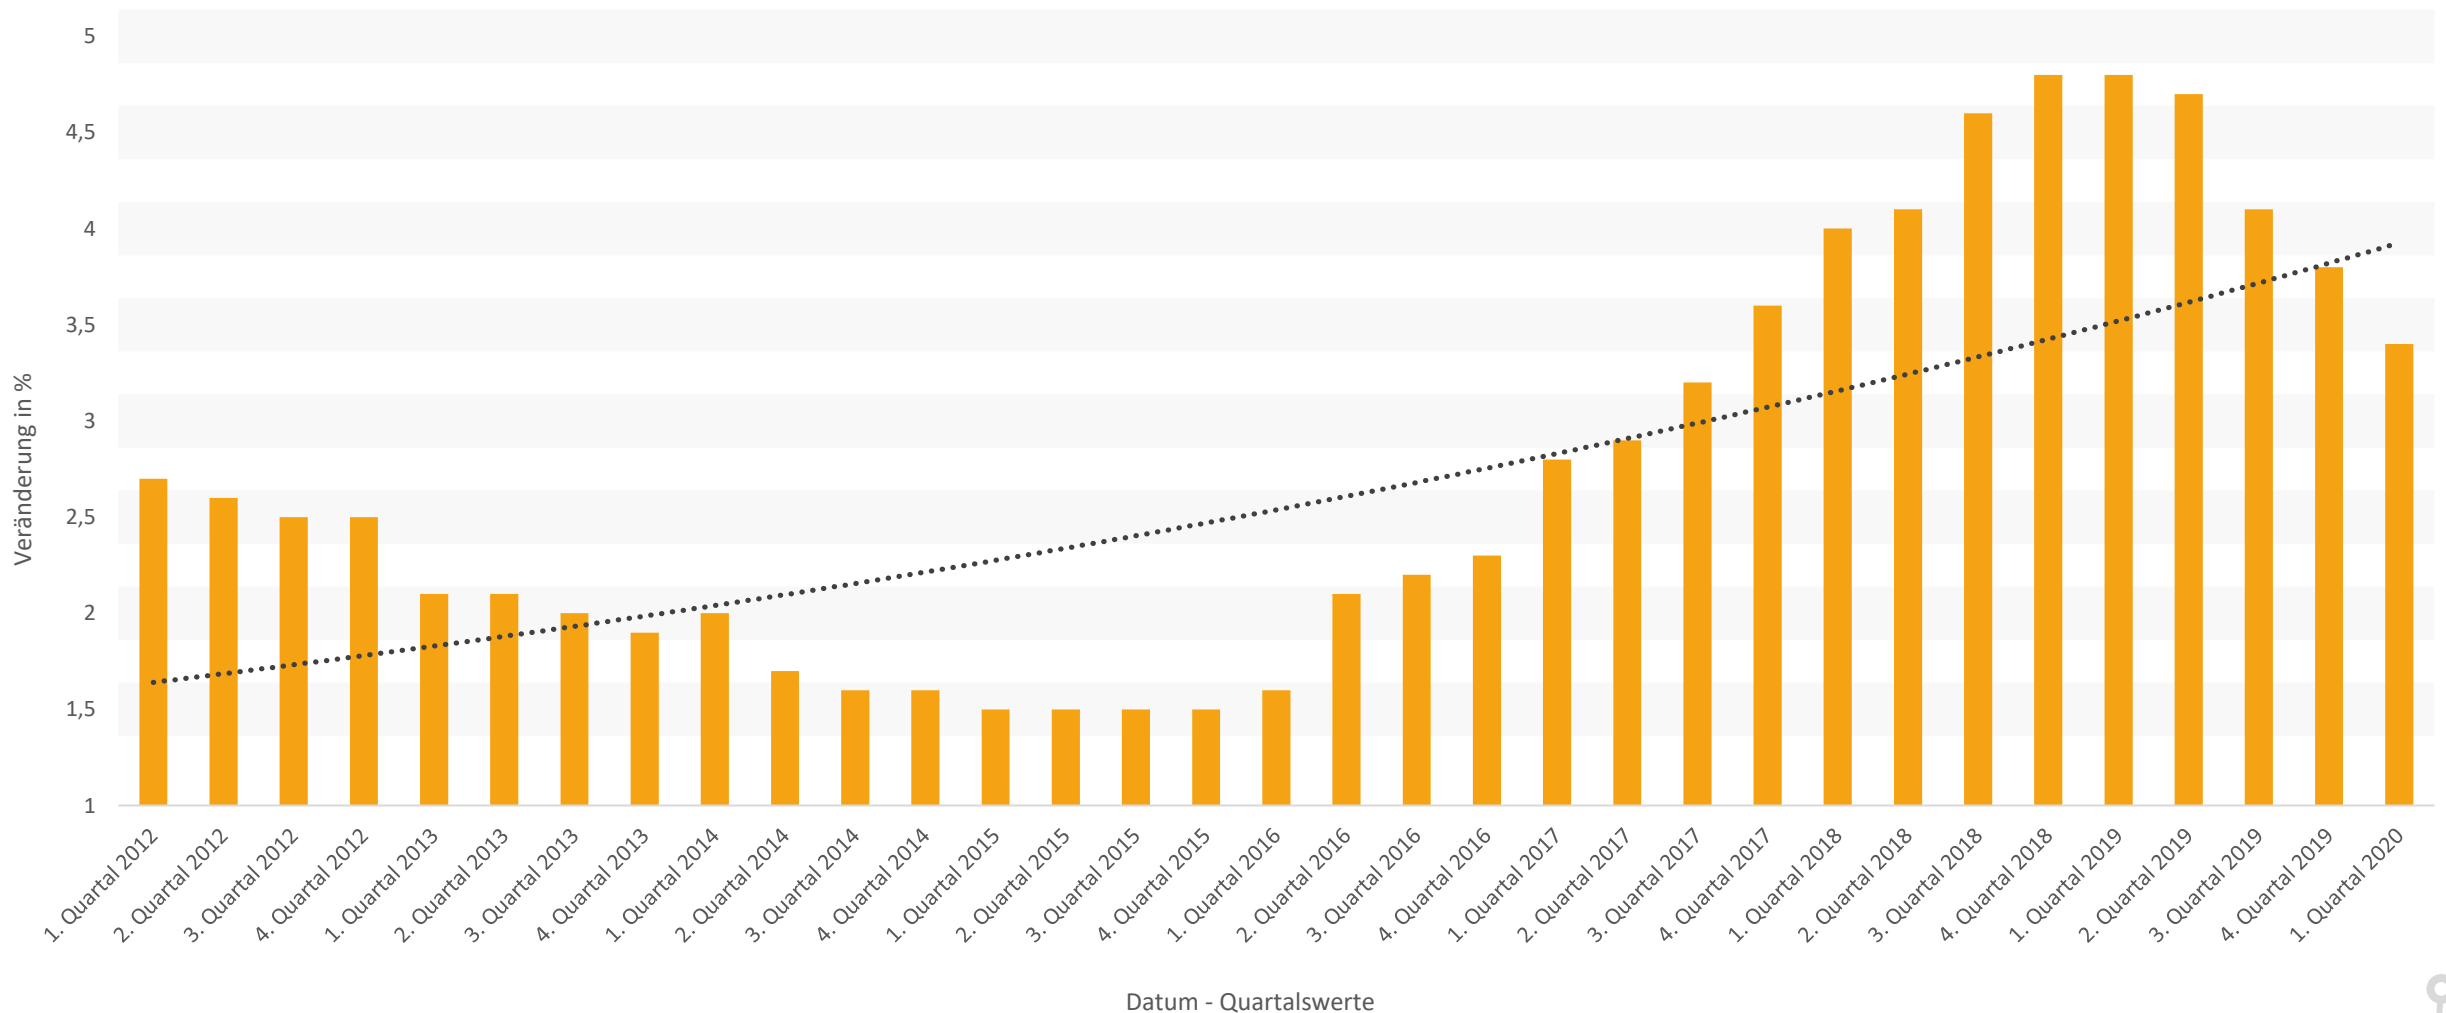

Baupreise für Wohngebäude

Baupreise für Wohngebäude im Februar 2020: + 3,4 % gegenüber Februar 2019

Quelle(n): destatis.de, konventionell gefertigter Wohngebäude, Stand: Juni 2020